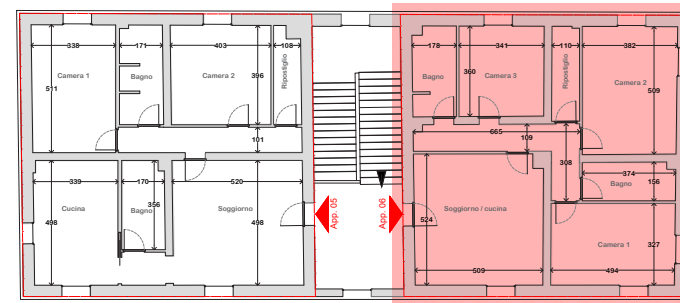

Riferimento: **REMONDINI A - 06**

| | |
|----------------------------------|--|
| Indirizzo | Circonvallazione Vittorio Emanuele 33/35 |
| Comune | San Giovanni in Persiceto (BO) |
| Immobile in | VENDITA |
| Tipologia | QUADRILOCALE |
| Superficie lorda di vendita | 126,21 mq |
| Piano | SECONDO |
| Unità immobiliari del condominio | 6 unità |
| Piani totali del condominio | 3 piani |
| Tipologia riscaldamento | A pavimento |
| Tipologia raffrescamento | A pavimento con deumidificatoi |
| Garage | Disponibile a parte in fabbricato adiacente |

In edificio storico completamente ristrutturato, con tecniche innovative di efficientamento energetico e antisismico, con opere di conservazione e restauro artistico delle parti comuni, proponiamo signorile e ampio quadrilocale al piano secondo, con soggiorno con angolo cottura, tre camere, due bagni e un ripostiglio.