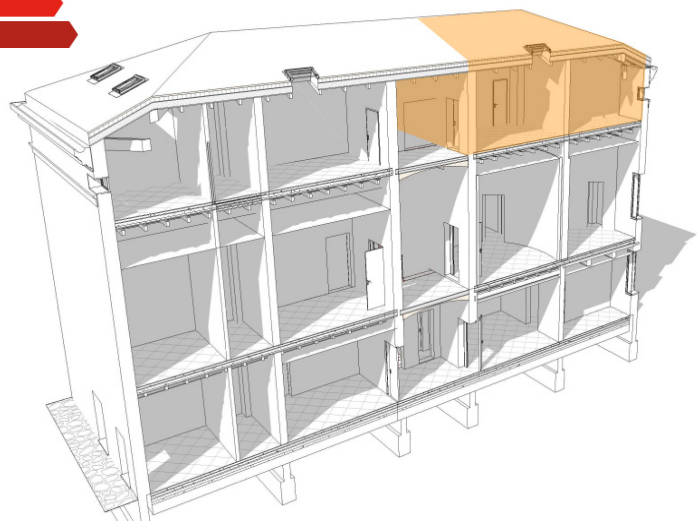

Riferimento: **REMONDINI A - 06**

| | |
|----------------------------------|--|
| Indirizzo | Circonvallazione Vittorio Emanuele 33/35 |
| Comune | San Giovanni in Persiceto (BO) |
| Immobile in | VENDITA |
| Tipologia | QUADRILOCALE |
| Superficie lorda di vendita | 126,21 mq |
| Piano | SECONDO |
| Unità immobiliari del condominio | 6 unità |
| Piani totali del condominio | 3 piani |
| Tipologia riscaldamento | A pavimento |
| Tipologia raffrescamento | A pavimento con deumidificatoi |
| Garage | Disponibile a parte in fabbricato adiacente |

In edificio storico completamente ristrutturato, con tecniche innovative di efficientamento energetico e antisismico, con opere di conservazione e restauro artistico delle parti comuni, proponiamo signorile e ampio quadrilocale al piano secondo, con soggiorno con angolo cottura, tre camere, due bagni e un ripostiglio.

A richiesta è possibile acquistare un posto auto scoperto, oltre alla disponibilità di garage interrato nella palazzina confinante.

SOGGIORNO

CAMERA 1

CAMERA 2

CAMERA 3

1

Scarica dal tuo store un'applicazione in grado di leggere i QRcode (tipo QR Code Reader)