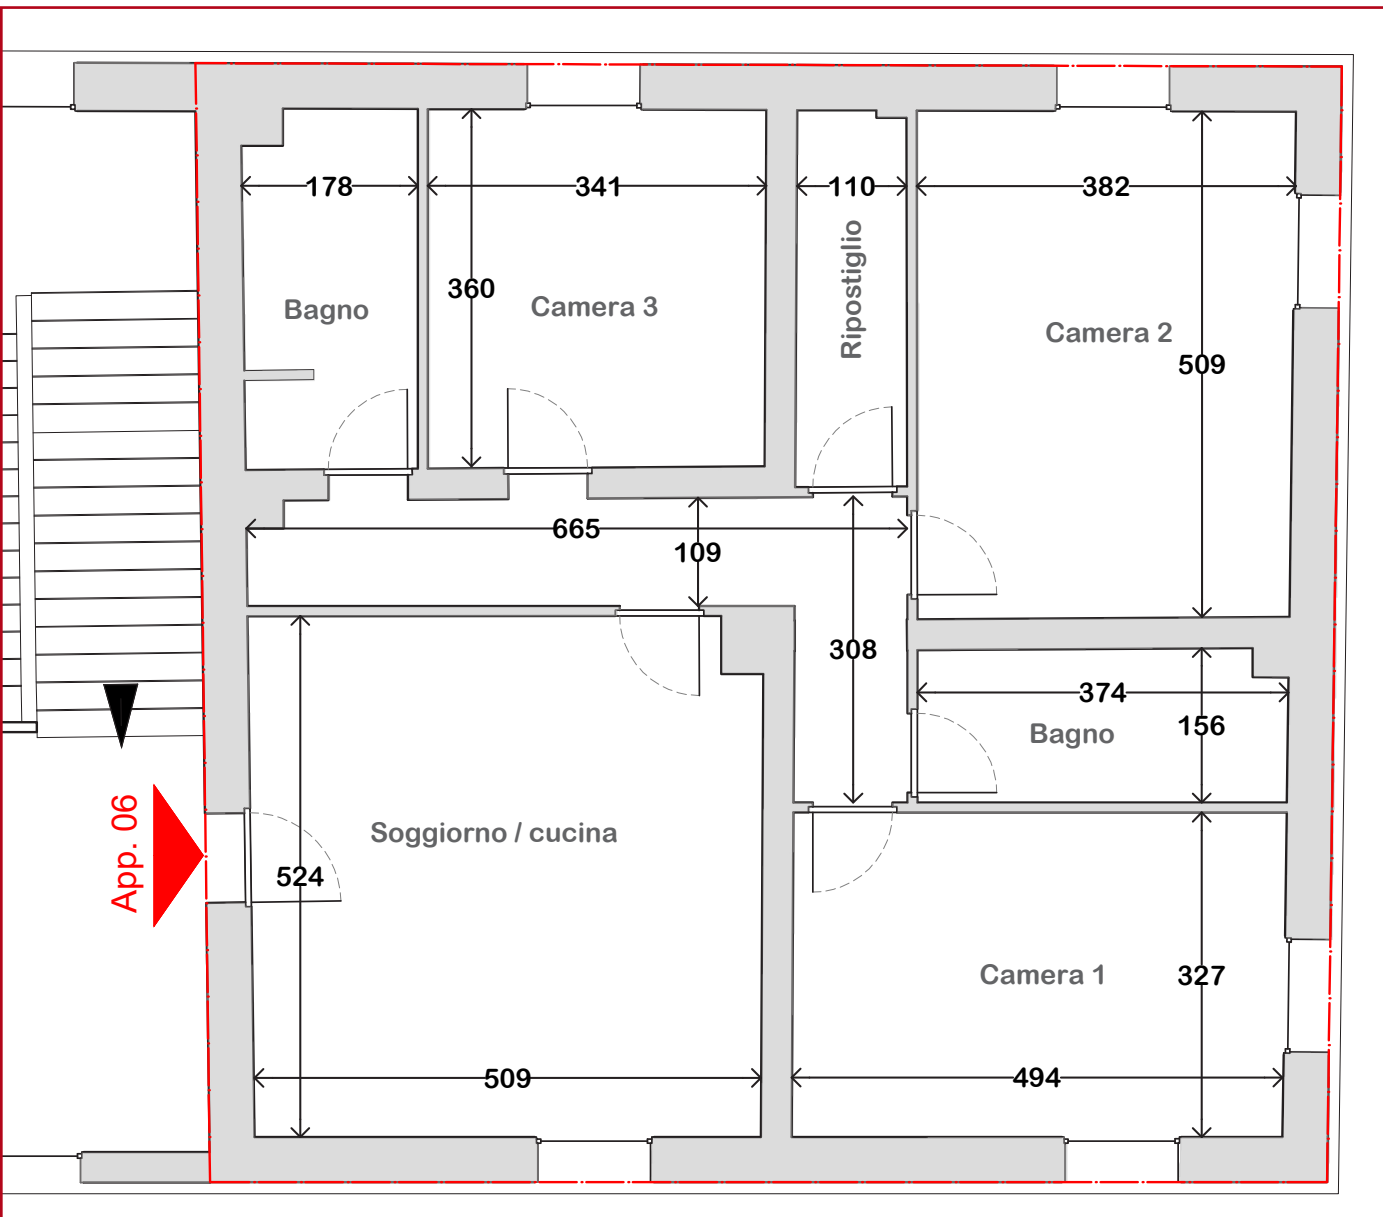

Riferimento: **REMONDINI A - 06**

| | |
|----------------------------------|--|
| Indirizzo | Circonvallazione Vittorio Emanuele 33/35 |
| Comune | San Giovanni in Persiceto (BO) |
| Immobile in | VENDITA |
| Tipologia | QUADRILOCALE |
| Superficie lorda di vendita | 126,21 mq |
| Piano | SECONDO |
| Unità immobiliari del condominio | 6 unità |
| Piani totali del condominio | 3 piani |
| Tipologia riscaldamento | A pavimento |
| Tipologia raffrescamento | A pavimento con deumidificatoi |
| Garage | Disponibile a parte in fabbricato adiacente |

In edificio storico completamente ristrutturato, con tecniche innovative di efficientamento energetico e antisismico, con opere di conservazione e restauro artistico delle parti comuni, proponiamo signorile e ampio quadrilocale al piano secondo, con soggiorno con angolo cottura, tre camere, due bagni e un ripostiglio.

A richiesta è possibile acquistare un posto auto scoperto, oltre alla disponibilità di garage interrato nella palazzina confinante.

SOGGIORNO

CAMERA 1

CAMERA 2

CAMERA 3

1

Scarica dal tuo store un'applicazione in grado di leggere i QRcode (tipo QR Code Reader)